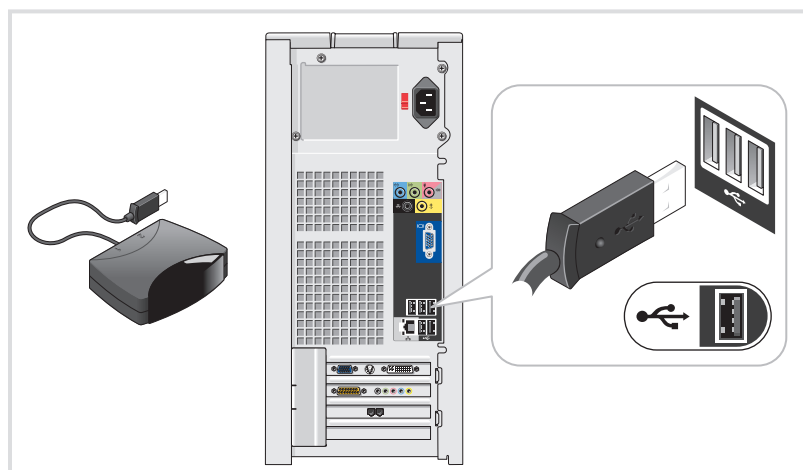

What's Next?

下一步执行什么操作? | 下一步做什么? | 기타 항목

7 Connect the sensor for the optional remote control

连接可选遥控器的传感器
連接可選遙控器的感應器
선택 사양인 리모콘용 센서 연결